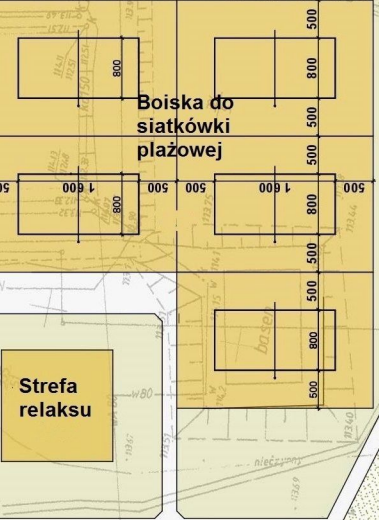

Korty  
tenisowe

Street  
workout

Miejsce  
na scenę

Skatepark  
432,5 m<sup>2</sup>

Teren na  
imprezy  
plenerowe

Ulica  
Kołaska  
Szosa

Parking

Boisko do piłki  
nożnej plażowej

Trybuny ok. 160 miejsc

Boiska do  
siatkówki  
plażowej

Szatnie  
toalety  
magazyn

Lodowisko,  
zadaszona  
przeźrzeń  
wielofunkcyjna

Strefa  
relaksu

Ulica Armii Krajowej

Wodny  
plac  
zabaw