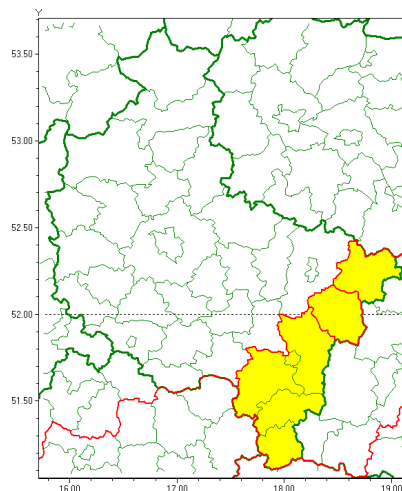

### Zasięg ostrzeżenia w województwie

Burze z gradem

### Ostrzeżenie meteorologiczne Nr 31

<b>Nazwa biura</b>	IMGW-PIB Biuro Prognoz Meteorologicznych w Poznaniu
<b>Zjawisko/stopień zagrożenia</b>	Burze z gradem/ 1
<b>Obszar</b>	województwo wielkopolskie <b>powiat turecki</b>
<b>Ważność</b>	od godz. 14:00 dnia 11.05.2020 do godz. 20:00 dnia 11.05.2020
<b>Przebieg</b>	Prognozuje się wystąpienie burz z opadami deszczu miejscami od 15 mm do 20 mm, lokalnie do 25 mm oraz porywami wiatru do 80 km/h. Miejscami może liwy grad.
<b>Prawdopodobieństwo wystąpienia zjawiska(%)</b>	80%
<b>Uwagi</b>	Brak.
<b>Dyrektor synoptyk IMGW-PIB</b>	Magdalena Muszyńska-Karbowska
<b>Godzina i data wydania</b>	godz. 11:34 dnia 11.05.2020
<b>SMS</b>	IMGW-PIB OSTRZEŻENIE: BURZE Z GRADEM/1 wielkopolskie/turecki od 14:00/11.05 do 20:00/11.05.2020 deszcz 25 mm, porywy 80 km/h.