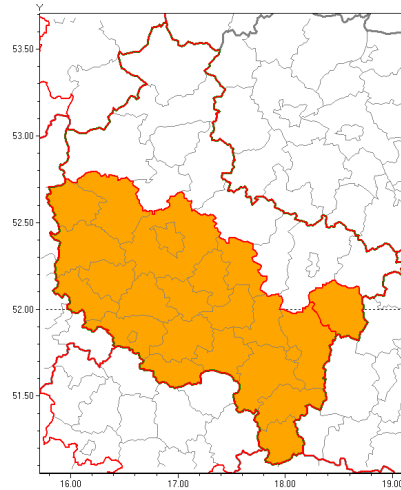

Zasięg ostrzeżenia w województwie

Burze z gradem

Ostrzeżenie meteorologiczne Nr 40

Nazwa biura	IMGW-PIB Biuro Prognoz Meteorologicznych w Poznaniu
Zjawisko/stopień zagrożenia	Burze z gradem/ 2
Obszar	województwo wielkopolskie powiat turecki
Ważność	od godz. 18:00 dnia 15.06.2019 do godz. 04:00 dnia 16.06.2019
Przebieg	Prognozuje się wystąpienie burz z opadami deszczu miejscami od 30 mm do 50 mm oraz porywami wiatru do 115 km/h. Miejscami grad.
Prawdopodobieństwo wystąpienia zjawiska(%)	80%
Uwagi	Brak.
Dyrektor synoptyk IMGW-PIB	Magdalena Muszyńska-Karbowska
Godzina i data wydania	godz. 12:33 dnia 15.06.2019
SMS	IMGW-PIB OSTRZEŻENIE: BURZE Z GRADEM/2 wielkopolskie/turecki od 18:00/15.06 do 04:00/16.06.2019 deszcz 50 mm, porywy 115 km/h.