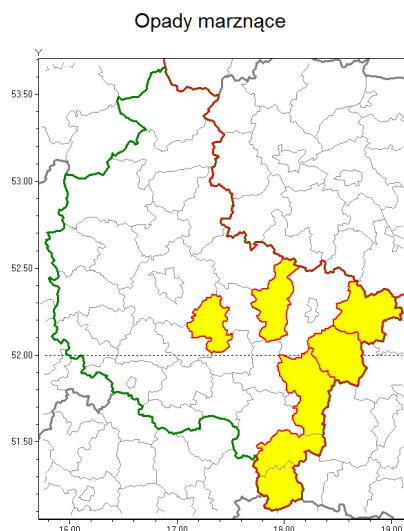

### Zasięg ostrzeżenia w województwie

### Ostrzeżenie meteorologiczne Nr 2

<b>Nazwa biura</b>	IMGW-PIB Biuro Prognoz Meteorologicznych Oddział w Poznaniu
<b>Zjawisko/stopień zagrożenia</b>	Opady marznące/ 1
<b>Obszar</b>	województwo wielkopolskie <b>powiat turecki</b>
<b>Ważność</b>	od godz. 00:00 dnia 08.01.2019 do godz. 08:00 dnia 08.01.2019
<b>Przebieg</b>	Prognozuje się miejscami wystąpienie słabych opadów marznącego deszczu ze śniegiem i deszczu powodujących gołoledź.
<b>Prawdopodobieństwo wystąpienia zjawiska(%)</b>	85%
<b>Uwagi</b>	Brak.
<b>Dyrektor synoptyk IMGW-PIB</b>	Lech Buchert
<b>Godzina i data wydania</b>	godz. 12:34 dnia 07.01.2019
<b>SMS</b>	IMGW-PIB OSTRZEŻENIE: MARZNIĄCE OPADY/1 wielkopolskie/turecki od 00:00/08.01 do 08:00/08.01.2019 marznące opady, drogi liskie.